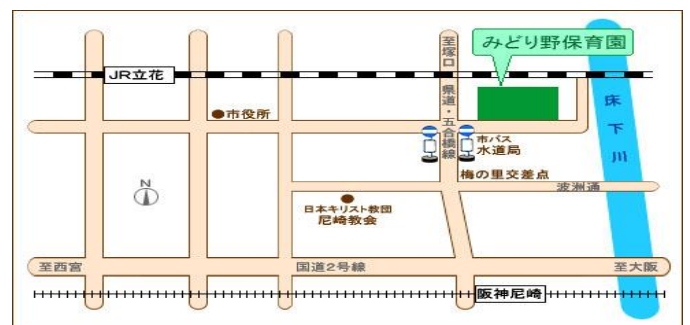

みんなでかけっこしようね。参加賞も出ますよ。

☆当日参加歓迎ですが、人数把握の為できるだけ 10月2日(月)

までに、連絡をいただけるとうれしいです。

☆みどり野保育園のホームページもご覧下さい。

<http://midorino.jesusband.jp/>

社会福祉法人 イエス団

みどり野保育園

〒660-0892 尼崎市東難波町1丁目2-12 TEL: 06-6401-2246