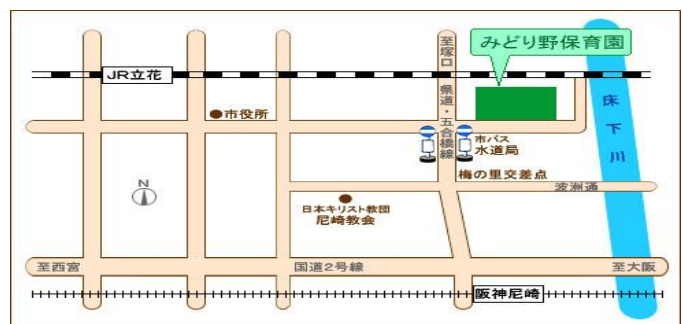

10月の予定 2日(水)、9日(水)、16日(水)、23日(水)、30日(水)

11月の予定 6日(水)、13日(水)、20日(水)、27日(水)

9月7日(土) 秋まつり 午後5:30~7:30

※順延の場合は、9月8日(日)午後5:30~7:30
色々なお店があり、盆踊りもあります。ご家族で楽しんで下さい。

10月5日(土) 運動会 9:30~

場所:難波の梅小学校 体育館

一緒に楽しく遊びましょう！参加賞も出ますよ。

☆運動会の当日参加歓迎ですが、人数把握の為、できるだけ 10月1日(火)までに、
連絡をいただけると嬉しいです。

☆みどり野保育園のホームページもご覧下さい。

<http://midorino.jesusband.jp/>

社会福祉法人 イエス団

みどり野保育園

〒660-0892 尼崎市東難波町1丁目2-12
TEL: 06-6401-2246 保育アドバイザー: 松木

2019年度